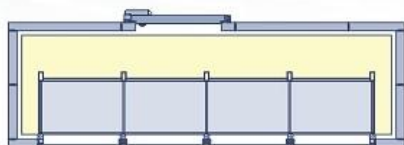

**Kjøle-
og fryserom
med glassdører**

Cold'or
POLAND

ProRef
ProRef AS

ProRef AS
Økernvn. 183
0584 Oslo
Tlf: +47 915 27000
Faks: +47 22 64 74 10
E-mail: post@proref.no
www.proref.no