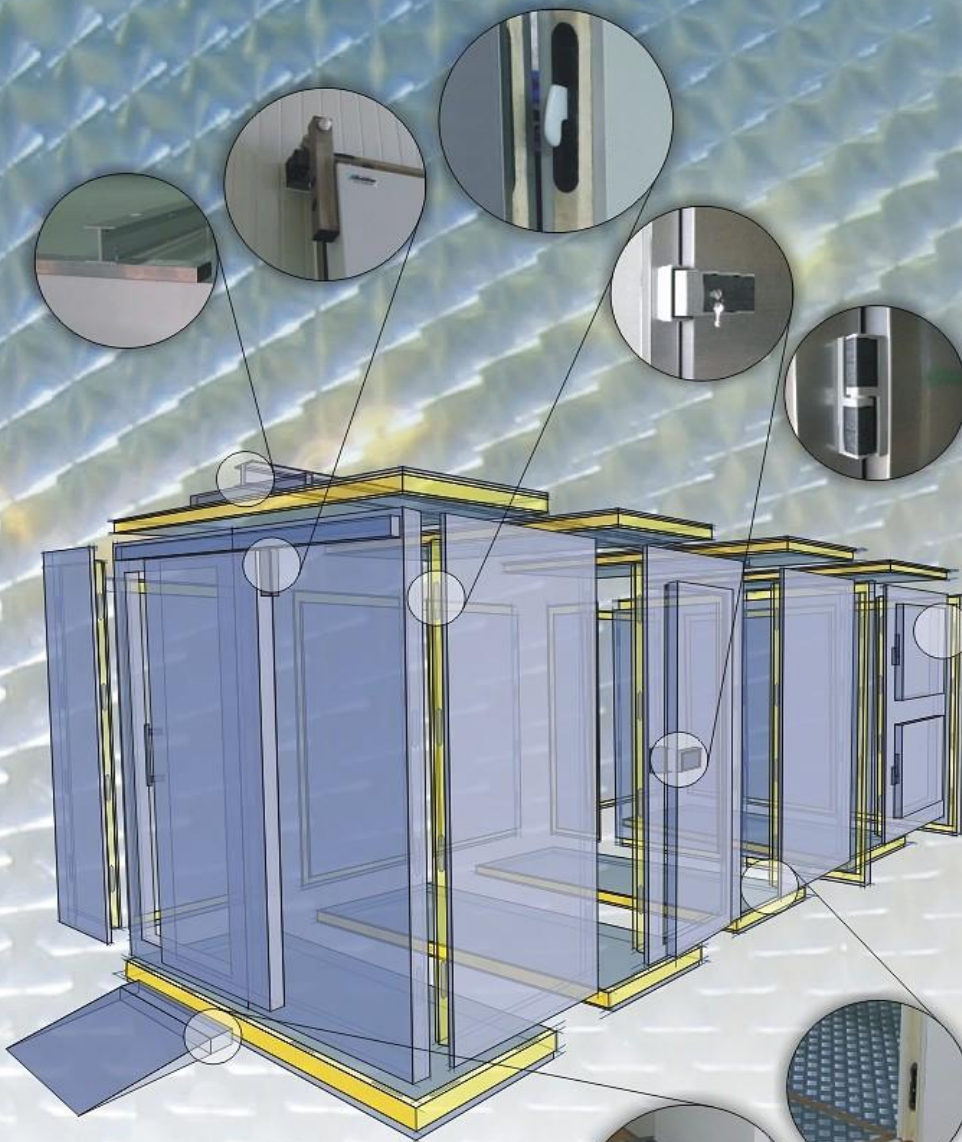

Modulrom

Kjøle- og fryserom

Kjøle- og fryserom

Coldor tilbyr et bredt utvalg av kjøle- og fryserom i moduler. De er produsert i paneler fylt med polyuretann med høyt trykk og direkte injeksjon. Dette gir de beste isolerende egenskaper sammen med tette sammenføyninger og solide hakelåser (cam-lock). Fordelen med modulsystemet er rask og enkel montering og demontering. Ingen verktøy er påkrevd og montering kan enkelt utføres uten profesjon. Kjølerommene blir produsert i 80mm paneler og fryserommene i 100mm paneler. Gulvene leveres med sklisikker aluminium eller rustfritt. Forsterket gulv leveres ved høyere belastninger. Rommene kan også leveres i ønsket mål utenfor modul.

Modular Cold Rooms

Coldor offers a broad gamut of modular cold rooms and freezer rooms. They are made of panels filled with polyurethane injected at high pressure. This is how the highest thermo-insulating parameters are achieved. Additionally, the panels are made with cam lock couplers. The advantage of a modular system is quick and easy assembly as well as dismantling, without the use of tools or the assistance of a qualified team. Cold rooms for above-freezing temperatures are made of panels with a thickness of 80 mm, while 100 mm thick panels are used for below-freezing temperatures. Cold room floors have an anti-skid layer of grooved aluminum or stainless steel sheet metal. Our customers are provided with quick and efficient warranty and post-warranty services.

Modulrommene produseres pr. 525mm.
Rommene kan også leveres etter
kundens ønskede mål og spesifikasjoner.

Eksempler kjøle- og fryserom	S Innvendig areal (m ²)	V Innvendig volum (m ³)	X Innvendig bredde (mm)	Y Innvendig dybde (mm)
K 10	2,03	4,26	1940	1050
E 20	4,70	9,88	2990	1575
F 30	7,38	15,50	3515	2100
G 40	10,60	22,27	4040	2625