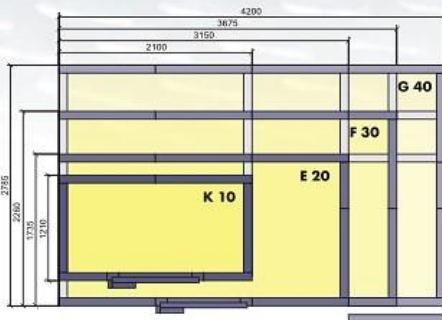

Modulrom

Kjøle- og fryserom

Kjøle- og fryserom

Coldor tilbyr et bredt utvalg av kjøle- og fryserom i moduler. De er produsert i paneler fylt med polyuretann med høyt trykk og direkte injeksjon. Dette gir de beste isolerende egenskaper sammen med tette sammenføyninger og solide hakelåser (cam-lock). Fordelen med modulsystemet er rask og enkel montering og demontering. Ingen verktøy er påkrevd og montering kan enkelt utføres uten profesjon. Kjølerommene blir produsert i 80mm paneler og fryserommene i 100mm paneler. Gulvene leveres med sklisikker aluminium eller rustfritt. Forsterket gulv leveres ved høyere belastninger. Rommene kan også leveres i ønsket mål utenfor modul.

Modular Cold Rooms

Coldor offers a broad gamut of modular cold rooms and freezer rooms. They are made of panels filled with polyurethane injected at high pressure. This is how the highest thermo-insulating parameters are achieved. Additionally, the panels are made with cam lock couplers. The advantage of a modular system is quick and easy assembly as well as dismantling, without the use of tools or the assistance of a qualified team. Cold rooms for above-freezing temperatures are made of panels with a thickness of 80 mm, while 100 mm thick panels are used for below-freezing temperatures. Cold room floors have an anti-skid layer of grooved aluminum or stainless steel sheet metal. Our customers are provided with quick and efficient warranty and post-warranty services.

Modulrommene produseres pr. 525mm.
Rommene kan også leveres etter
kundens ønskede mål og spesifikasjoner.

Eksempler kjøle- og fryserom	S Innvendig areal (m ²)	V Innvendig volum (m ³)	X Innvendig bredde (mm)	Y Innvendig dybde (mm)
K 10	2,03	4,26	1940	1050
E 20	4,70	9,88	2990	1575
F 30	7,38	15,50	3515	2100
G 40	10,60	22,27	4040	2625

M - modul (1050 mm); G - gr. ściany (80 mm)

Cold'or
POLAND

ProRef
ProRef AS

ProRef AS
Økernvn. 183
0584 Oslo
Tlf: +47 915 27000
Faks: +47 22 64 74 10
E-mail: post@proref.no
www.proref.no